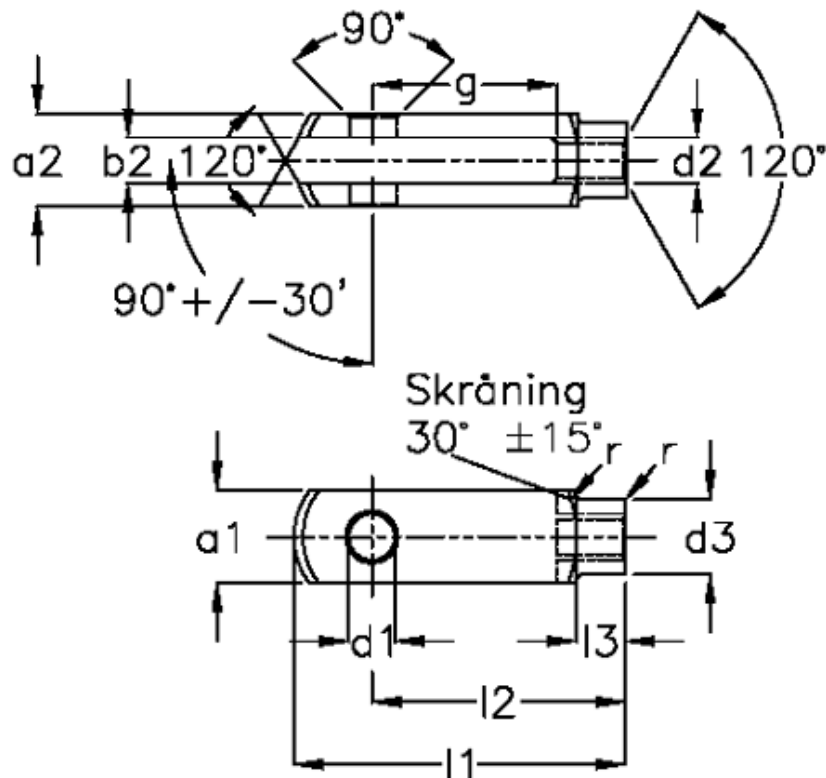

Varenummer: 140571428151  
 Beskrivelse: KLEE Rustfast Gaffelstykke G 14x28  
 M14x1,5, venstre

## Mål

|             |                   |             |                 |
|-------------|-------------------|-------------|-----------------|
| a1 (h11)    | = 27              | g (+/-0,5)  | = 28            |
| a2          | = 27 (+0,3 -0,16) | l1 (+/-0,5) | = 72            |
| b1 (B13)    | = 14              | l2          | = 56 (-0,4)     |
| b2          | = 14 (+0,7 +0,15) | l3          | = 22,5 (+/-0,2) |
| d1 H9       | = 14              | r           | = 1.0           |
| d2          | = M 14 x 1,5      | Størrelse   | = G 14 x 28FG   |
| d3 (+/-0,3) | = 24              | Vægt        | = 0.178         |
| f (+/-0,2)  | = 1.0             |             |                 |